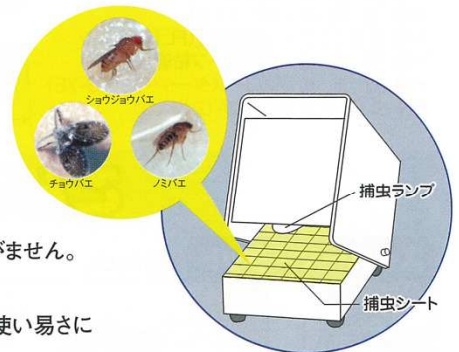

・ワンタッチ操作

捕虫シートの取り替えが簡単に出来る、使い易さに
こだわった構造です。