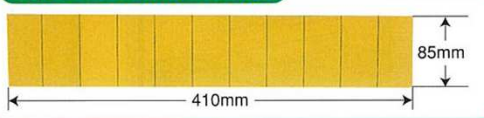

環境にやさしいオール紙製

カバーが外せて
簡単装着!

小さな
ボディーで
BIGな捕虫!

クリーントラップ CT-102型

インテリアタイプ (壁掛け型)

虫は前面、上下、左右より誘引

- 定格 / AC100V
- 本体寸法 (m/m) / W415×D110×H278
- 本体重量 / 2.2kg
- 有効面積 / 40~50㎡
- 捕虫ランプ / 10W直管 (FL10BL)
- 捕虫方法 / 捕虫テープ粘着方式
- 点灯方式 / グロースター方式 (FG-7E)
- 捕虫テープ / IC-10A (2枚入り)