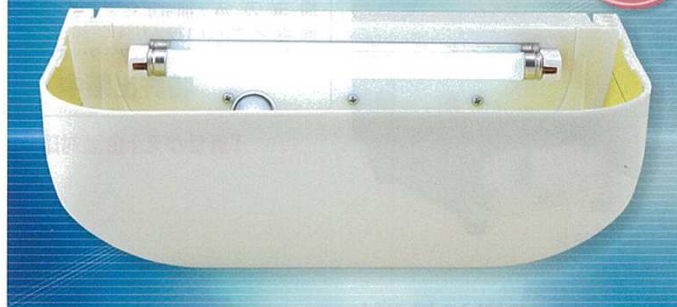

異物混入防止対策商品

ピオニー® 捕虫器シリーズ

【インテリア企画】

新商品

コンパクト
サイズ

クリーントラップ・ミニ クリーントラップ CT-061型

インテリアタイプ (壁掛け・据置き両方可)

特徴

- **簡単施工** 軽いので壁掛け施工も簡単 (置くだけでもOK)
- **洗浄** カバーの丸洗いOK (衛生的)
- **簡単着脱** カバーの取付け、取り外しが簡単 (作業効率UP)

- 定格 / AC100V
- 本体寸法 (m/m) / W300×D170×H100
- 本体重量 / 730g
- 有効面積 / 20㎡
- 捕虫ランプ / 6W (FL6BL)
- 捕虫方法 / 捕虫シート粘着方式
- 点灯方式 / グロースター方式 (FG-7P)
- 捕虫シート / UC-60S (3枚入り)

環境にやさしいオール紙製

カバーが外せて
簡単装着!

小さな
ボディーで
BIGな捕虫!

クリーントラップ CT-102型

インテリアタイプ (壁掛け型)

虫は前面、上下、左右より誘引

- 定格 / AC100V
- 本体寸法 (m/m) / W415×D110×H278
- 本体重量 / 2.2kg
- 有効面積 / 40~50㎡
- 捕虫ランプ / 10W直管 (FL10BL)
- 捕虫方法 / 捕虫テープ粘着方式
- 点灯方式 / グロースター方式 (FG-7E)
- 捕虫テープ / IC-10A (2枚入り)