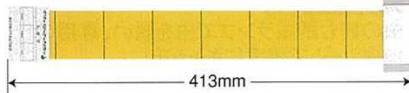

異物混入防止対策商品

ピオニー® 捕虫器シリーズ

【インテリア企画】

新商品

コンパクト
サイズ

クリーントラップ・ミニ クリーントラップ CT-061型

インテリアタイプ (壁掛け・据置き両方可)

特徴

- **簡単施工** 軽いので壁掛け施工も簡単 (置くだけでもOK)
- **洗浄** カバーの丸洗いOK (衛生的)
- **簡単着脱** カバーの取付け、取り外しが簡単 (作業効率UP)

- 定格 / AC100V
- 本体寸法 (m/m) / W300×D170×H100
- 本体重量 / 730g
- 有効面積 / 20㎡
- 捕虫ランプ / 6W (FL6BL)
- 捕虫方法 / 捕虫シート粘着方式
- 点灯方式 / グロースター方式 (FG-7P)
- 捕虫シート / UC-60S (3枚入り)

環境にやさしいオール紙製

カバーが外せて
簡単装着!

小さな
ボディーで
BIGな捕虫!

クリーントラップ CT-102型

インテリアタイプ (壁掛け型)

虫は前面、上下、左右より誘引

- 定格 / AC100V
- 本体寸法 (m/m) / W415×D110×H278
- 本体重量 / 2.2kg
- 有効面積 / 40~50㎡
- 捕虫ランプ / 10W直管 (FL10BL)
- 捕虫方法 / 捕虫テープ粘着方式
- 点灯方式 / グロースター方式 (FG-7E)
- 捕虫テープ / IC-10A (2枚入り)

前面図柄及び
色は別注可

オール
紙製

こんな所で活躍しています。

スーパーマーケット 店舗、売り場

スーパーマーケット バックヤード

飲食店舗

ベーカリーショップ、寿司屋、居酒屋、
弁当屋、レストランなど

株式会社 **ピオニーコーポレーション** <http://www.peony-corp.com>